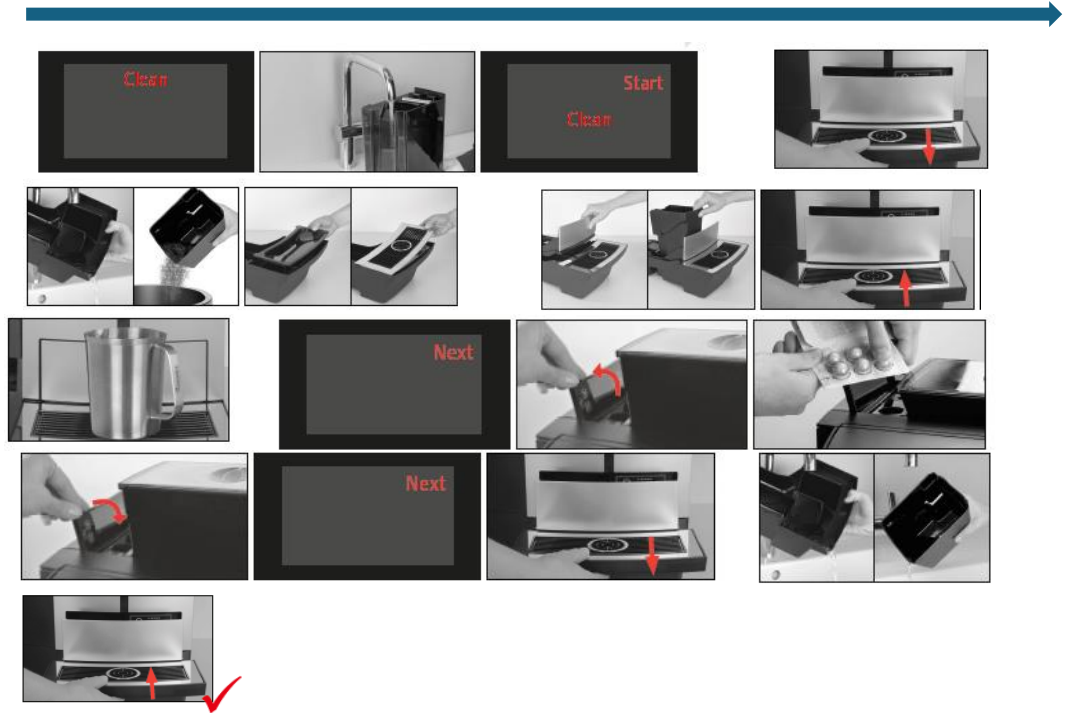

הסרת אבנית

טבליות להסרת אבנית
מארז 36 יח'
מק"ט 70751